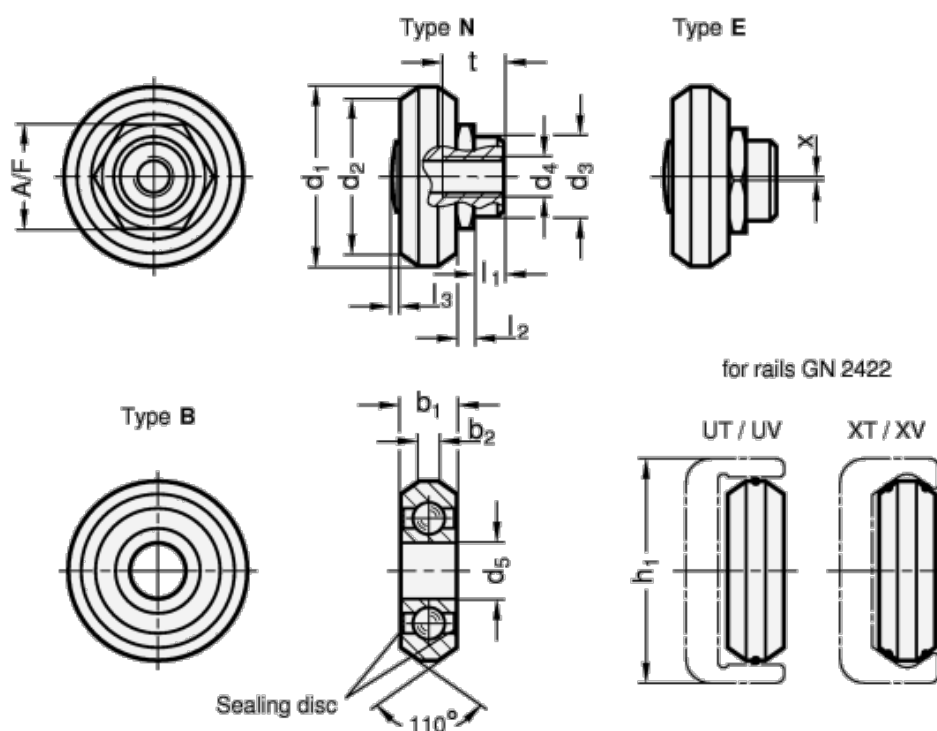

Varenummer: 20242618E2RS
 Beskrivelse: E+G kompakt leje GN 2426-18-E-2RS

Mål

A/F = 8	h1	= 18
b1 =	L1	= 1.8
b2 =	L2	= 1.5
d1 = 14	L3 max.	= 0.5
d2 = -	t	= 5
d3 = 6	Vægt i (g)	= 4
d4 = M4	x	= 0.4
d5 =		